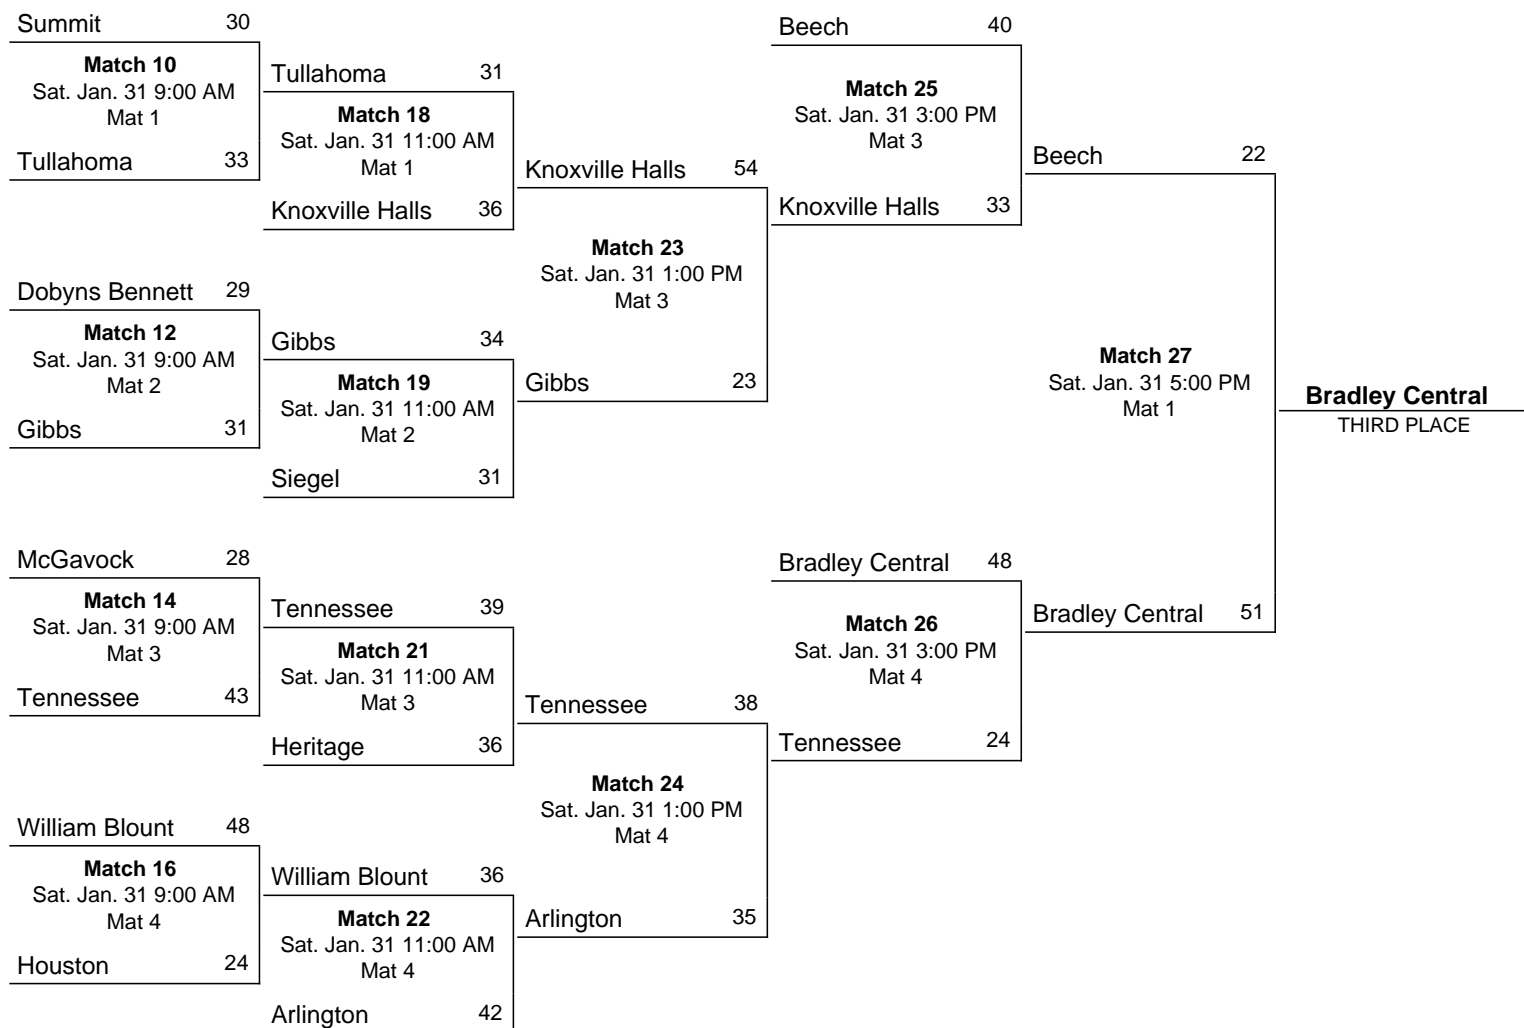

2015 Class AAA State Dual Wrestling Tournament

January 30 - January 31, 2015 - Williamson Co. Expo Center - Franklin, TN

First Round	Quarterfinals	Semifinals	Championship
Cleveland 57			
Match 1 Fri. Jan. 30 5:30 PM Mat 1	Cleveland 45		
Summit (29-3) 15	Match 9 Fri. Jan. 30 7:30 PM Mat 1	Cleveland 48	
Tullahoma (24-7) 36	Arlington 15		
Match 2 Fri. Jan. 30 5:30 PM Mat 2		Match 17 Sat. Jan. 31 1:00 PM Mat 1	
Arlington (28-5) 39			
Dobyns Bennett 30	Beech 44		Cleveland 35
Match 3 Fri. Jan. 30 5:30 PM Mat 3	Match 11 Fri. Jan. 30 7:30 PM Mat 2	Beech 18	
Beech 36	Heritage 28		
Gibbs (15-13) 26			Match 28 Sat. Jan. 31 7:00 PM Mat 1
Match 4 Fri. Jan. 30 5:30 PM Mat 4			Cleveland STATE CHAMPION
Heritage (25-8) 40			
McGavock (28-5) 27	Bradley Central 71		
Match 5 Fri. Jan. 30 5:30 PM Mat 5	Match 13 Fri. Jan. 30 7:30 PM Mat 3	Bradley Central 29	
Bradley Central (18-3) 48	Siegel 6		
Tennessee (16-3) 16		Match 20 Sat. Jan. 31 1:00 PM Mat 2	
Match 6 Fri. Jan. 30 5:30 PM Mat 6			Wilson Central 26
Siegel (19-6) 51			
Knoxville Halls (20-1) 49	Knoxville Halls 21		
Match 7 Fri. Jan. 30 5:30 PM Mat 7	Match 15 Fri. Jan. 30 7:30 PM Mat 4	Wilson Central 46	
William Blount (20-7) 21			
Houston 6	Wilson Central 49		
Match 8 Fri. Jan. 30 5:30 PM Mat 8			
Wilson Central (41-2) 67			

Consolation Bracket

Notes: