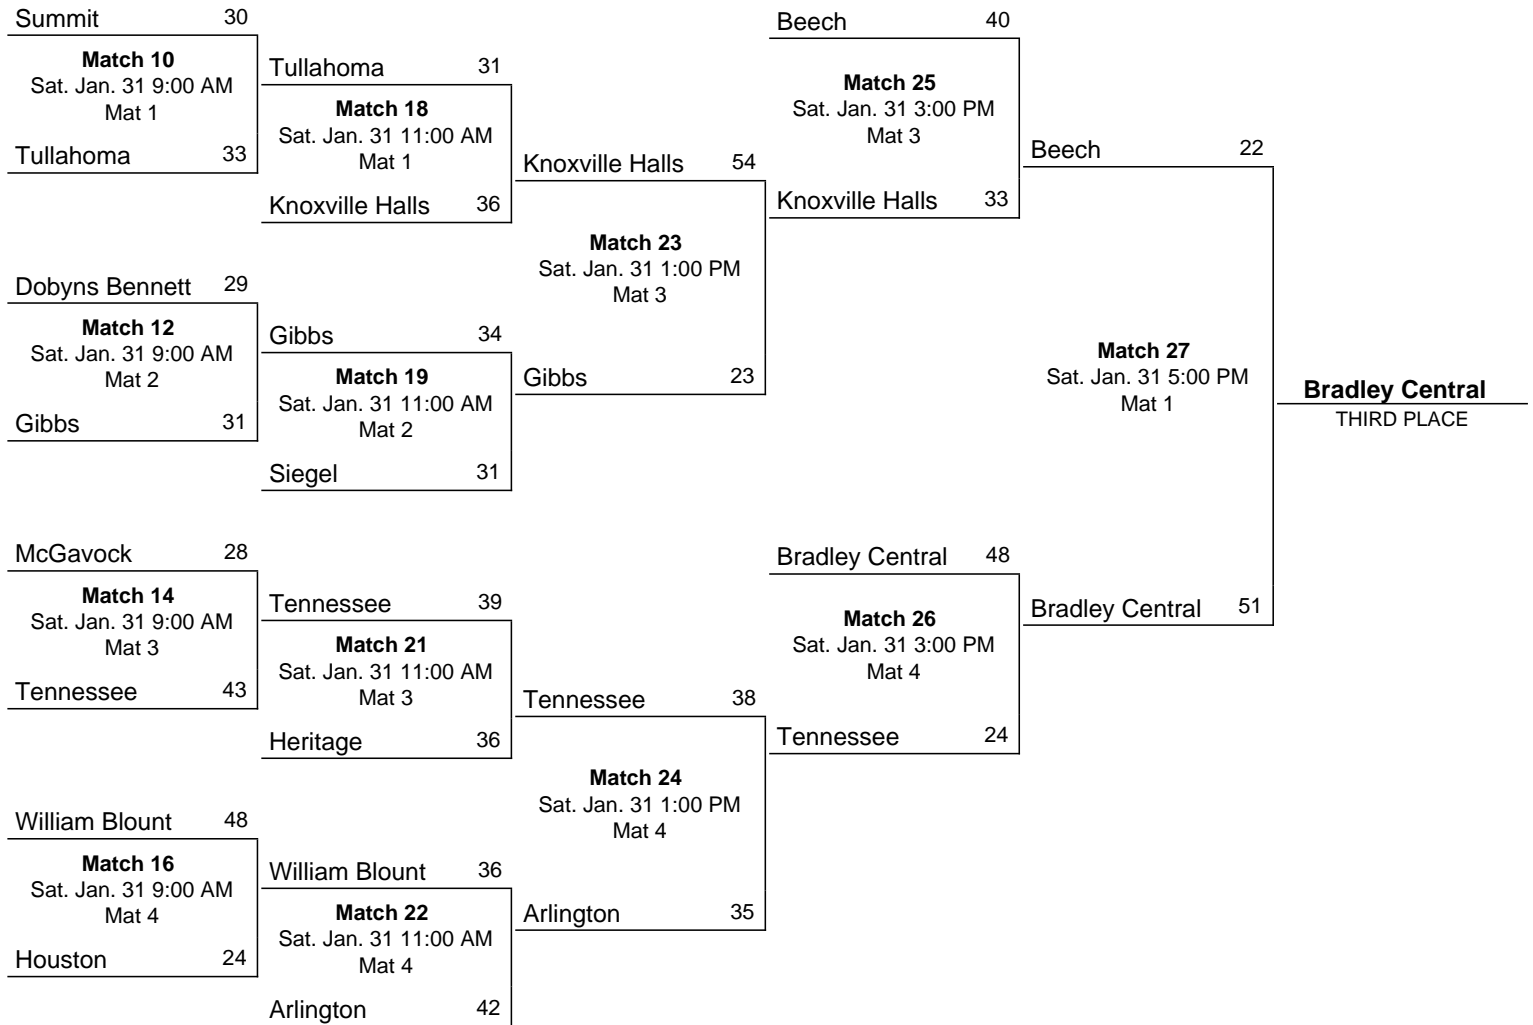

# 2015 Class AAA State Dual Wrestling Tournament

January 30 - January 31, 2015 - Williamson Co. Expo Center - Franklin, TN

First Round	Quarterfinals	Semifinals	Championship
Cleveland 57			
<b>Match 1</b> Fri. Jan. 30 5:30 PM Mat 1	Cleveland 45		
Summit (29-3) 15	<b>Match 9</b> Fri. Jan. 30 7:30 PM Mat 1	Cleveland 48	
Tullahoma (24-7) 36	Arlington 15		
<b>Match 2</b> Fri. Jan. 30 5:30 PM Mat 2		<b>Match 17</b> Sat. Jan. 31 1:00 PM Mat 1	
Arlington (28-5) 39			
Dobyns Bennett 30	Beech 44		Cleveland 35
<b>Match 3</b> Fri. Jan. 30 5:30 PM Mat 3	<b>Match 11</b> Fri. Jan. 30 7:30 PM Mat 2	Beech 18	
Beech 36	Heritage 28		
Gibbs (15-13) 26			<b>Match 28</b> Sat. Jan. 31 7:00 PM Mat 1
<b>Match 4</b> Fri. Jan. 30 5:30 PM Mat 4			<b>Cleveland</b> STATE CHAMPION
Heritage (25-8) 40			
McGavock (28-5) 27	Bradley Central 71		
<b>Match 5</b> Fri. Jan. 30 5:30 PM Mat 5	<b>Match 13</b> Fri. Jan. 30 7:30 PM Mat 3	Bradley Central 29	
Bradley Central (18-3) 48	Siegel 6		
Tennessee (16-3) 16		<b>Match 20</b> Sat. Jan. 31 1:00 PM Mat 2	
<b>Match 6</b> Fri. Jan. 30 5:30 PM Mat 6			Wilson Central 26
Siegel (19-6) 51			
Knoxville Halls (20-1) 49	Knoxville Halls 21		
<b>Match 7</b> Fri. Jan. 30 5:30 PM Mat 7	<b>Match 15</b> Fri. Jan. 30 7:30 PM Mat 4	Wilson Central 46	
William Blount (20-7) 21	Wilson Central 49		
Houston 6			
<b>Match 8</b> Fri. Jan. 30 5:30 PM Mat 8			
Wilson Central (41-2) 67			

# Consolation Bracket

Notes: